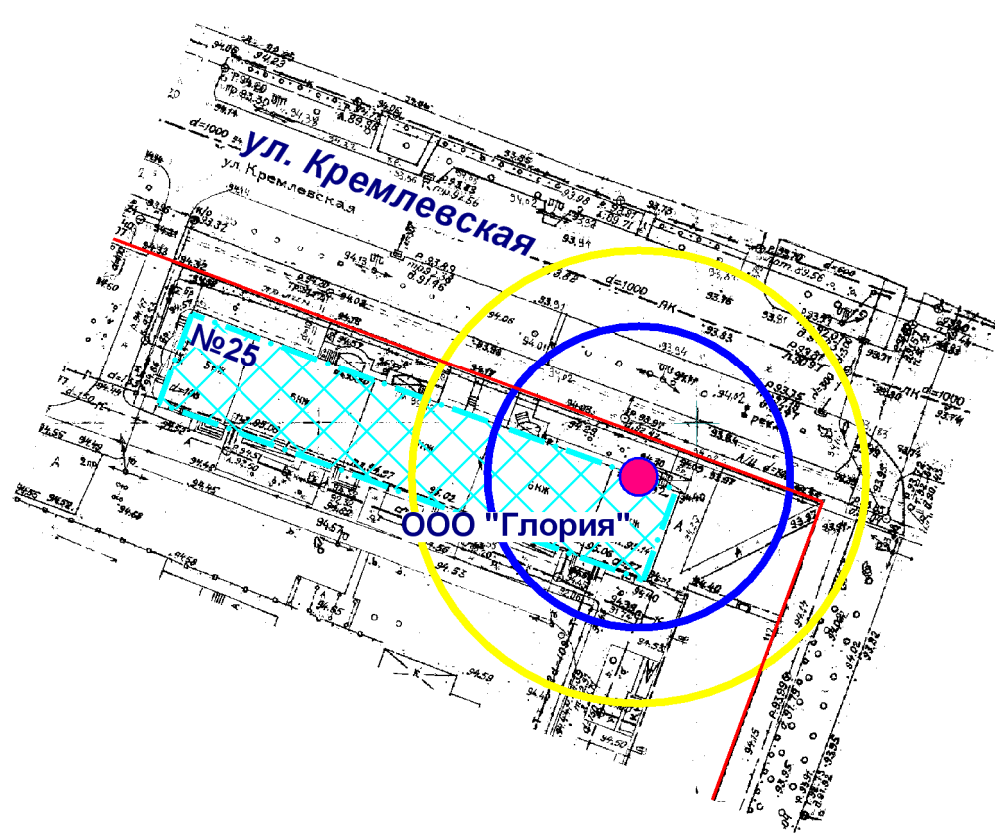

Схема границ прилегающих территорий

- Входы на объект
- Территория объекта
- Радиус 20 м
- Радиус 30 м

МУП "АРХИТЕКТОР"			Заказчик: Администрация городского округа "Город Йошкар-Ола"				
			Объект: ООО "Глория", местоположение: РМЭ, г. Йошкар-Ола, ул. Кремлевская, д. 25				
Нач. ОИРД		Костик	Масштаб		Дата	Номер	Листов
Исполнитель			1:1000			19-327	1